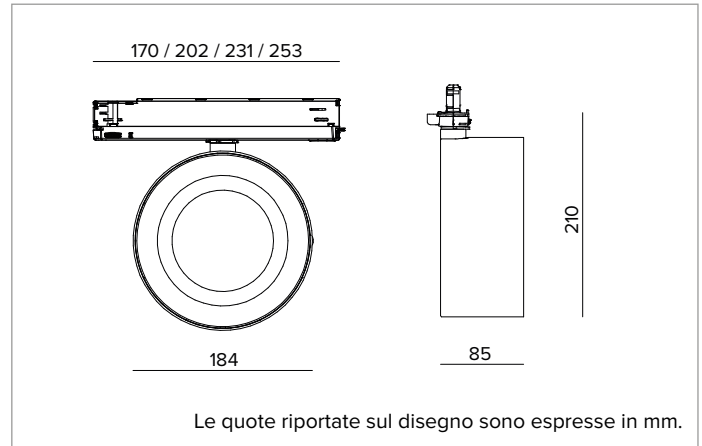

T037WFR930DADB | ZENO 180

Proiettore professionale orientabile a LED

	3000K	H(m)	D(m)	Emax(lx)		
	Ra90		52°			
Fixture Power	42W	1	0.97	4987		
Source Flux	4853lm	2	1.94	1247		
Fixture Flux	3970lm	3	2.91	554		
Efficacy	95lm/W	4	3.88	312		
TS1231	Imax=1028cd/klm	Imax	4987cd	5	4.85	199

CCT nominale: 3000K

Durata utile (L80/B10): >50000h tq +25°C

CARATTERISTICHE ILLUMINOTECNICHE

Versione Wide Flood con ottica di precisione a sfaccettature convesse in alluminio anodizzato speculare e schermo olografico in PMMA.

Ottica: RIFLETTORE

Apertura di fascio: WFL

Rendimento ottico: 82%

Flusso apparecchio: 3970lm

Efficienza luminosa: 95lm/W

CARATTERISTICHE MECCANICHE

Corpo ottico realizzato in pressofusione di alluminio verniciato. Orientabilità del corpo ottico da 0 a -90° sul piano verticale e di 355° su quello orizzontale, con possibilità di bloccaggio del puntamento.